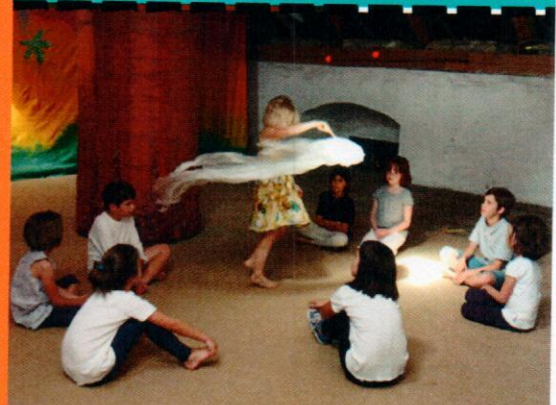

POD VEDENÍM JANY VÖRÖŠOVÉ

STŘEDA

15:15 - 16:00 DĚTI 3 - 6 LET

16:00 - 17:00 DĚTI 6 - 9 LET

ZAČÍNÁME 30. 9. V SÝPCE

TUCHOMĚŘICKÉHO KLÁŠTERA

(V ZIMĚ NA DISKOTÉCE RAI)

CENA 800 Kč NA POLOLETÍ

TUŠENÍ

NABÍDKA KURZŮ PODZIM - ZIMA 2015/2016

PŘIHLÁŠKY A INFO NA JANAVOROSOVA@SEZNAM.CZ NEBO TEL: 723 726 833

TANGO

LEKCE ARGENTINSKÉHO TANGA IDEÁLNÍ
PRO PÁRY

LEKTOŘI BERRAK YEDEK, ARNELDO RODRIGUEZ

ČTVRTEK